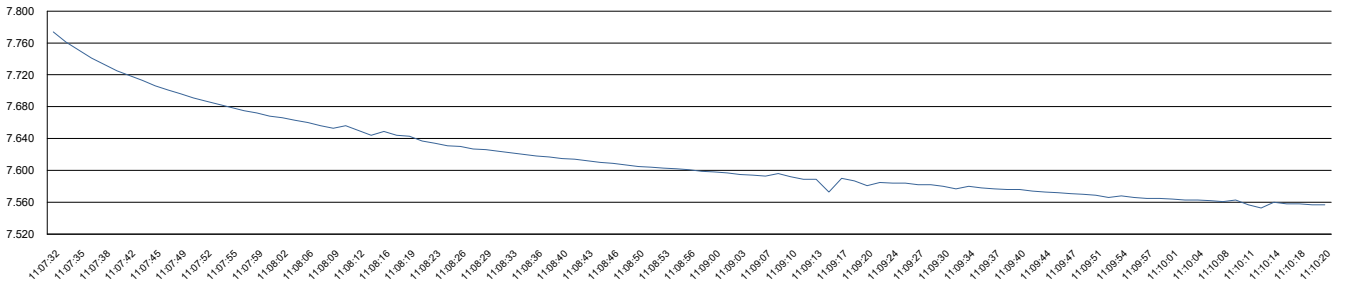

Cliente	YPF	Fecha	21/07/2017 11:04:16
Yacimiento	Chihuido Sierra Negra		
Pozo	CHSN 623	Certificación	130
Operario 1	Puhl, Alejandro		
Operario 2	Zozaya, Sebastian	Cant. Anclajes	4
Vehículo	102		

**Aclaje Nro.: 1**

Observaciones:

**Aclaje Nro.: 2**

Observaciones:

**Aclaje Nro.: 3**

Observaciones:

**Aclaje Nro.: 4**

Observaciones: