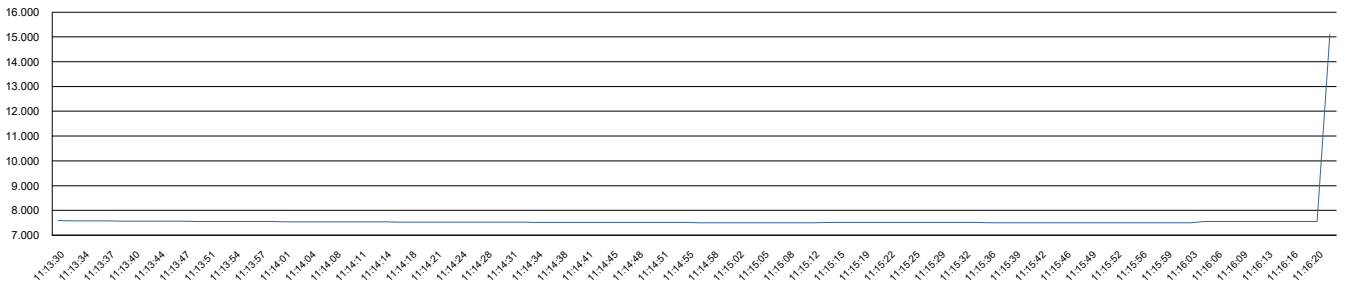

Cliente	YPF	Fecha	21/07/2017 11:04:16
Yacimiento	Chihuido Sierra Negra		
Pozo	CHSN 623	Certificación	130
Operario 1	Puhl, Alejandro		
Operario 2	Zozaya, Sebastian	Cant. Anclajes	4
Vehículo	102		

**Aclaje Nro.: 1**

Observaciones:

**Aclaje Nro.: 2**

Observaciones:

**Aclaje Nro.: 3**

Observaciones:

**Aclaje Nro.: 4**

Observaciones: